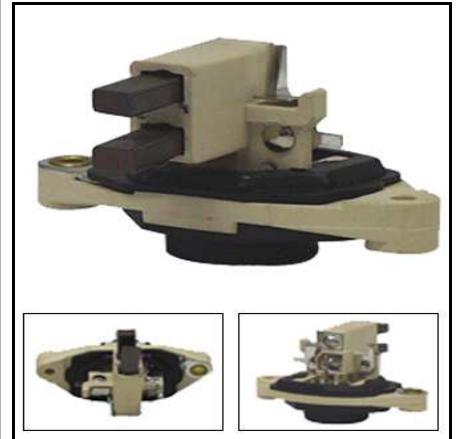

Elektrik / Electric

21 311 301 VOLTAGE REGULATOR

28 VOLT

Scania
1117253

Iveco
93158421

Mercedes Benz
000 154 17 05
002 154 17 05
002 154 84 06

MAN
81.25601.6035